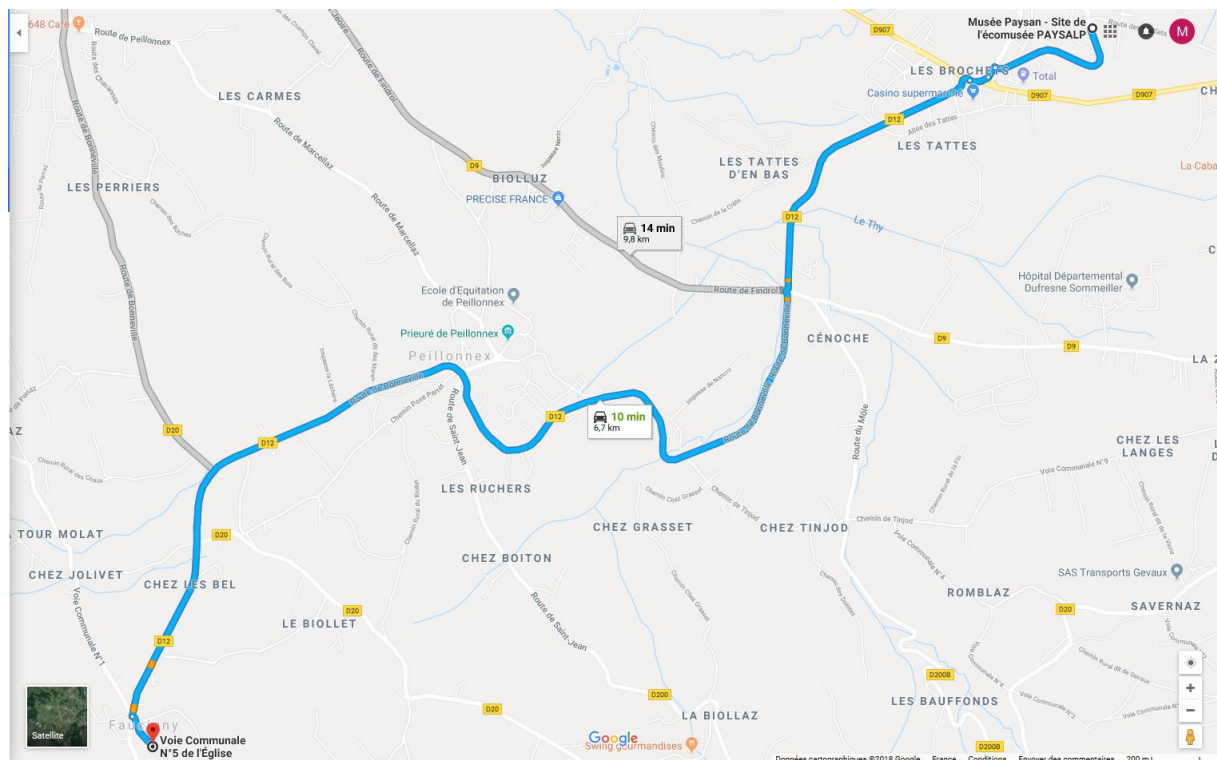

### Au château de Faucigny

#### LIEU DE RENDEZ VOUS :

- Se rendre à Faucigny /103 Place du Village, 74130 Faucigny

Coordonnées GPS : 46.118255, 6.358499

Lien google maps : <https://goo.gl/maps/jhC3smYfDUU2>

#### Stationnement :

- ✓ Si vous arrivez depuis Annemasse / Viuz en sallaz :  
Tourner à gauche après le restaurant « chez la Duchesse » (3<sup>ème</sup> dos d'âne) / parking à droite après la mairie
- ✓ Si vous arrivez depuis Bonneville :  
Tourner à droite à hauteur du 1<sup>er</sup> dos d'âne / parking à droite après la mairie