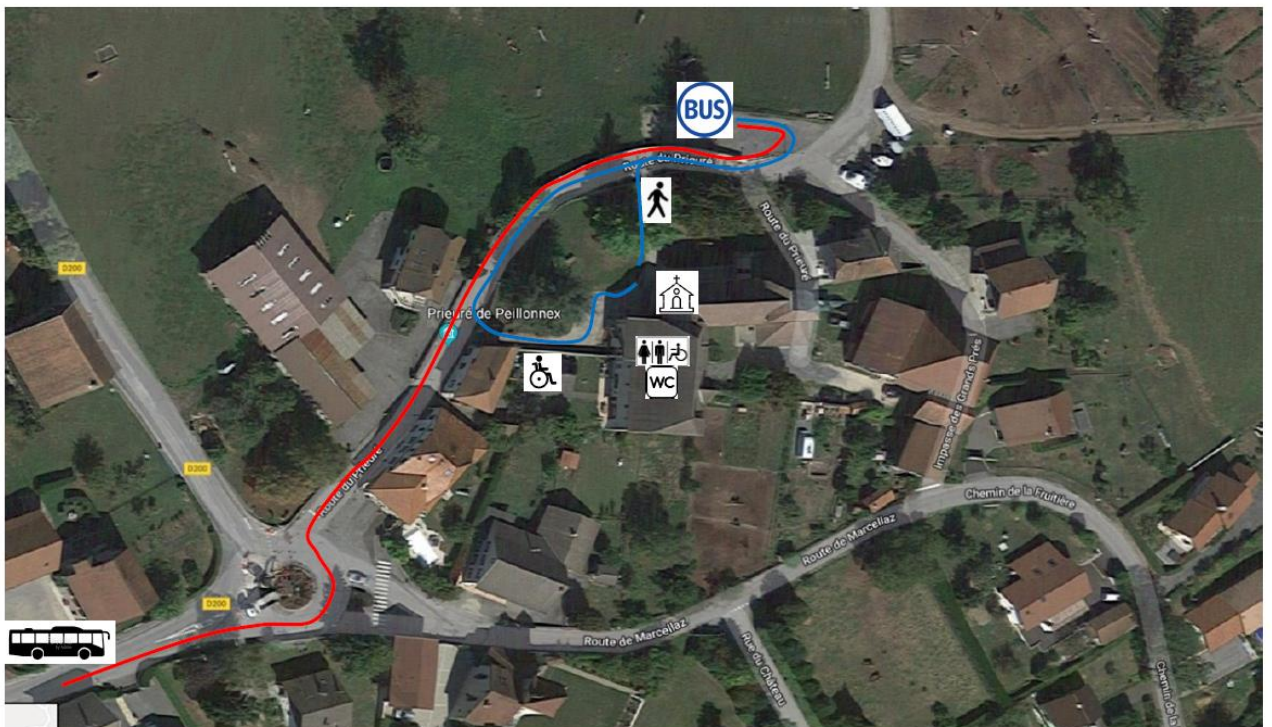

Informations pratiques pour le bon déroulement de votre animation

Au prieuré de Peillonnex

LIEU DE RENDEZ VOUS :

- Se rendre à l'église de PEILLONNEX / 68 route du Prieuré, 74250 PEILLONNEX

Coordonnée GPS : 46.1325857,6.3759223,17

Lien google maps : <https://goo.gl/maps/Zw4MJoceJi12>

ACCES AU PRIEURE EN BUS / ACCES PIETONNIER ET PMR AU MONUMENT

L'animateur vous attend devant le monument

ACCESSIBILITE :

Site accessible aux PMR avec de l'aide

COMMODITES :

- Sanitaires adaptés pour les PMR

- Pique-nique/goûter :
 - ✓ Le Lac du Môle (à 10/15 min en bus) sur la commune de La Tour (lieu aménagé avec sanitaires / baignade interdite)
 - ✓ Si mauvais temps : prêt d'une salle au musée PAYSAN à VIUZ en Sallaz. Réservation obligatoire au préalable au 04 50 36 89 18