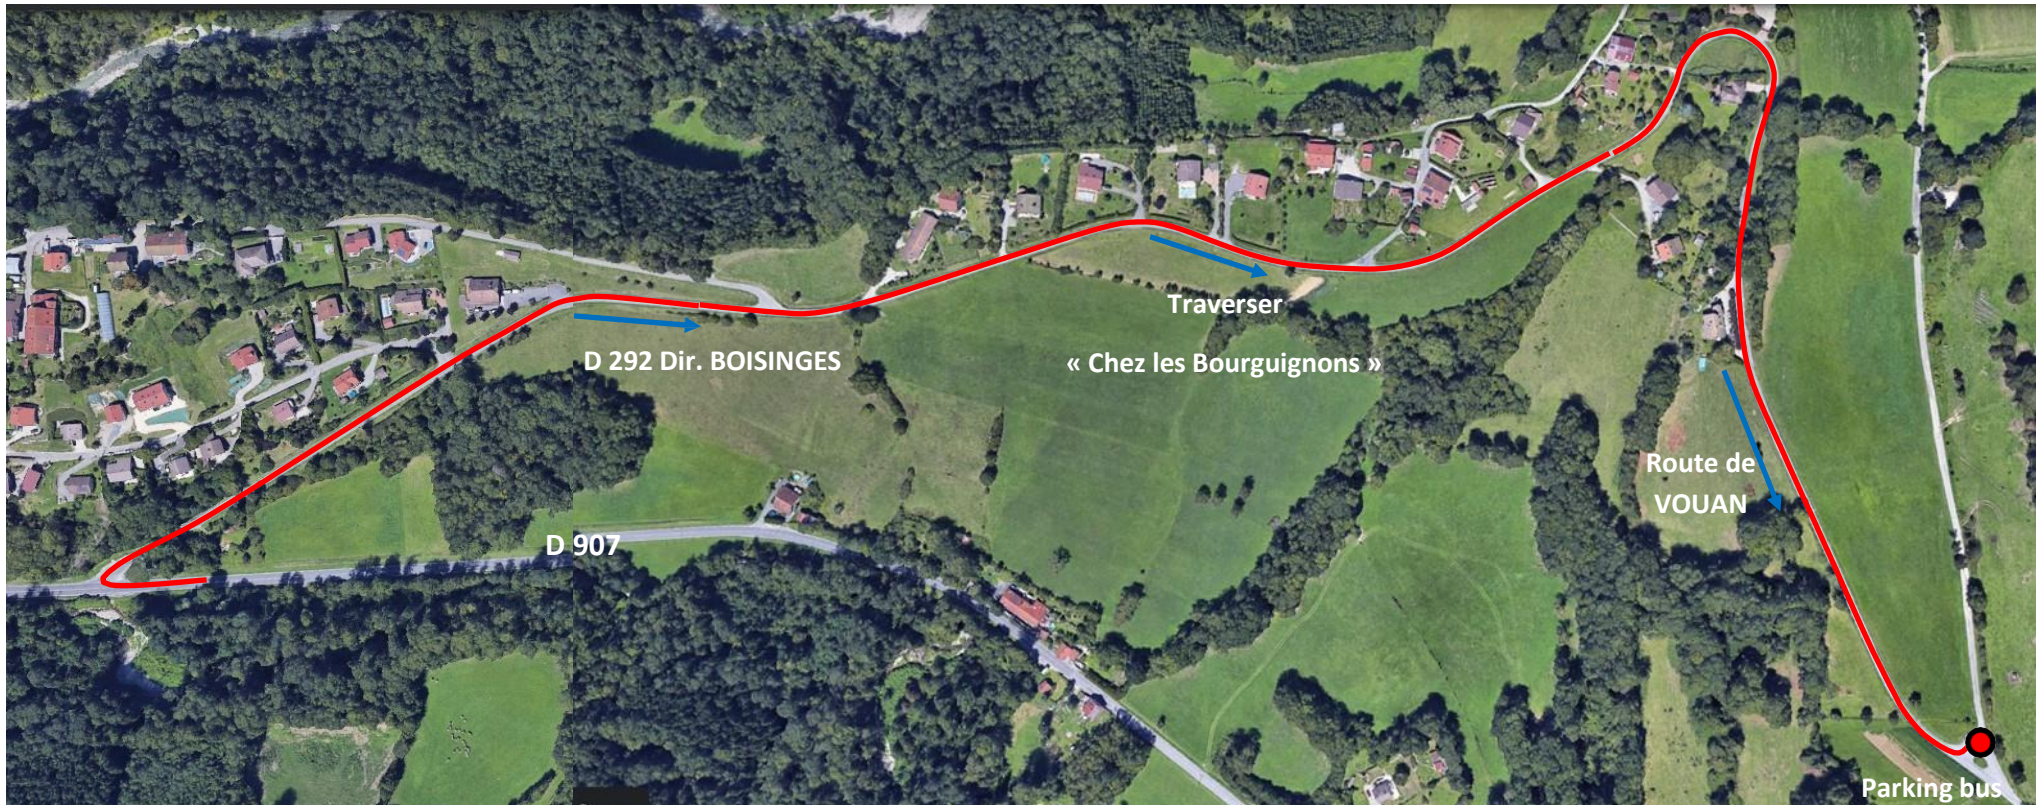

## Informations pratiques pour le bon déroulement de votre animation Au Mont Vouan

### LIEU DE RENDEZ VOUS :

Coordonnées GPS : 46°09'28"N, 6°22'27"E

ANNEMASSE THONON  
EVIAN ANNECY / A40

VIUZ EN SALLAZ  
SAINT JEOIRE

### **COMMODITES :**

Pas de sanitaire

Pique-nique/goûter :

Le Lac du Môle (à 10/15 min en bus) sur la commune de La Tour (lieu aménagé avec sanitaires / baignade interdite)

Si mauvais temps : prêt d'une salle au musée PAYSAN à VIUZ en Sallaz.