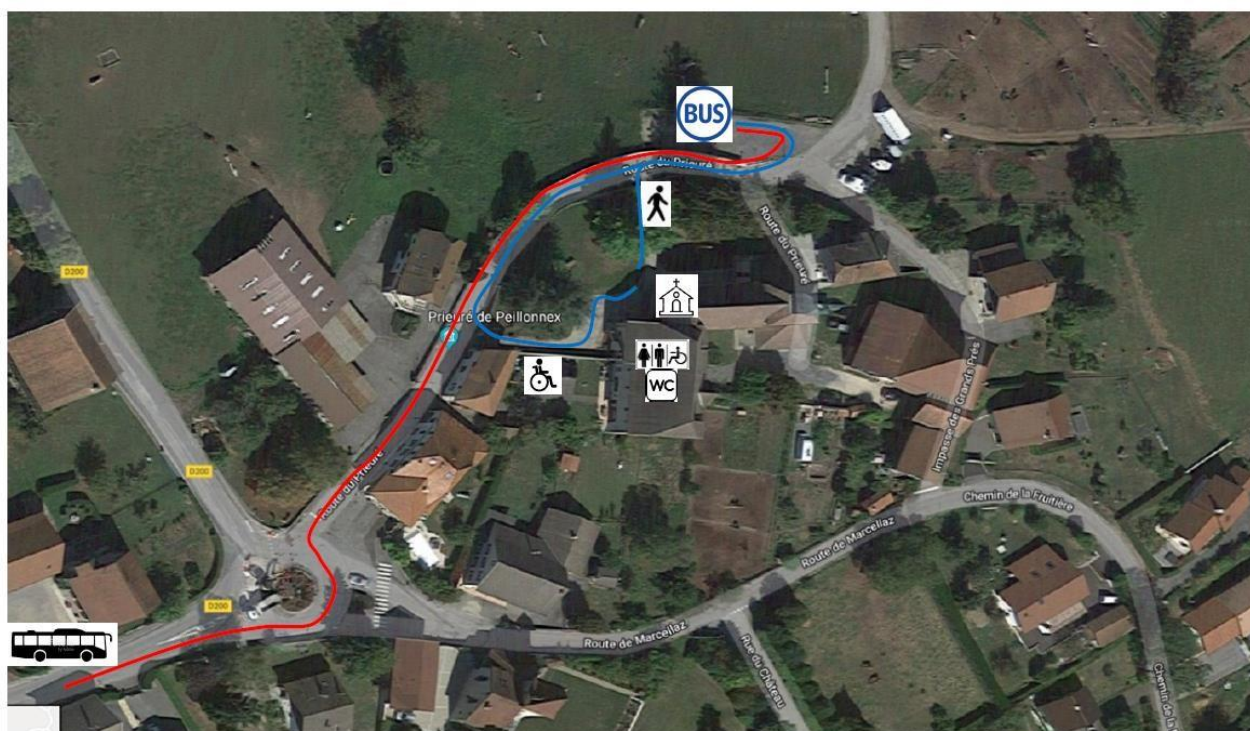

## Informations pratiques pour le bon déroulement de votre visite au Prieuré de Peillonex

### LIEU DE RENDEZ VOUS

- Eglise de Peillonex – 68, rte du prieuré – PEILLONNEX (74250)

Coord. GPS 46.1325857,6.3759223,17

ACCES AU PRIEURE EN BUS / ACCES PIETONNIER ET PMR AU MONUMENT

### STATIONNEMENT

- Dépose sur le parking bus
- Le guide vous attend devant l'église