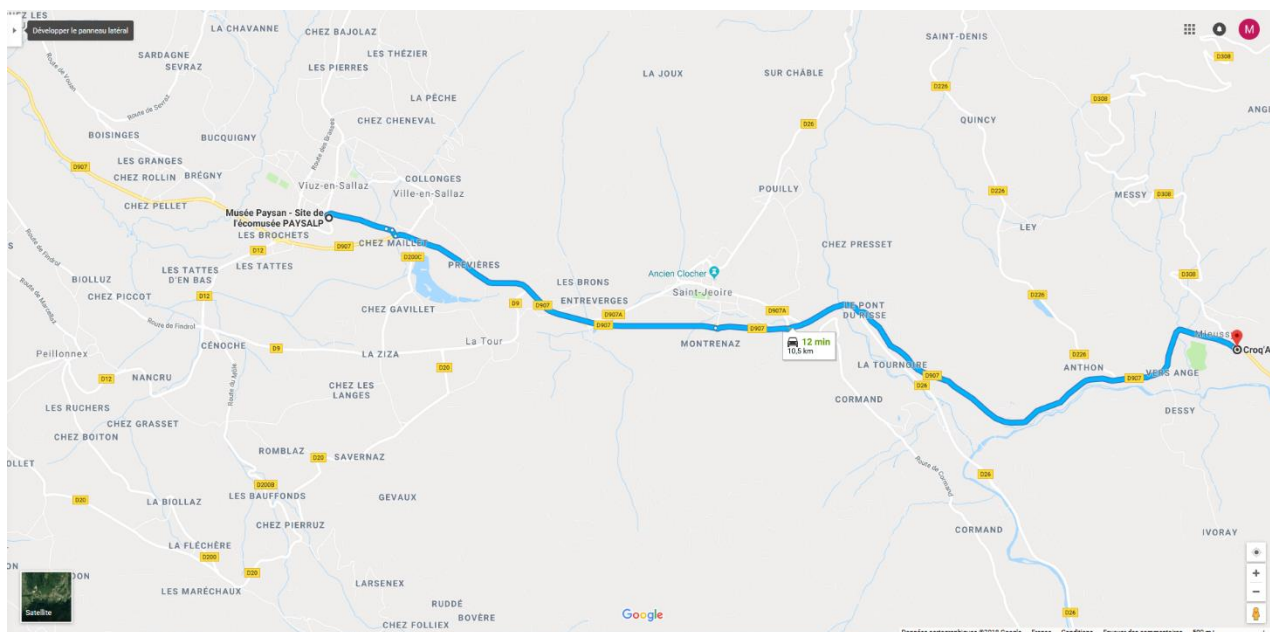

## Informations pratiques pour le bon déroulement de votre visite à croq'Alp – la fruitière de Mieussy

### LIEU DE RENDEZ VOUS

- Fruitière de Mieussy - 2, route de l'Étroit Denté - Mieussy (74440)

Coordonnées GPS : 46.1354081,6.4332016,13

### STATIONNEMENT

- Parking face à la fruitière (au rond-point, 1<sup>ère</sup> sortie en venant de St Jeoire et 3<sup>ème</sup> sortie en provenance de Taninges).