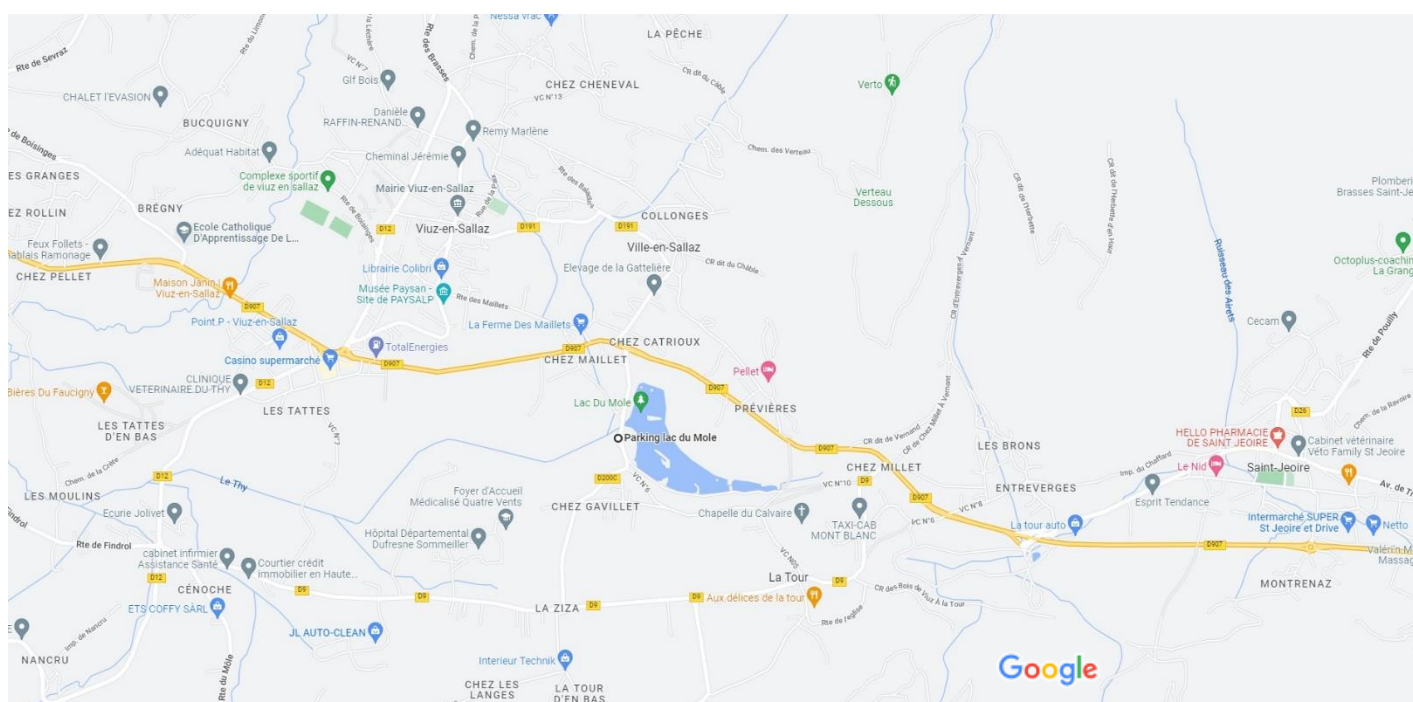

Informations pratiques pour le bon déroulement de votre visite au Lac du Môle

LIEU DE RENDEZ VOUS

- Route du Lac à la Tour (74250)
- 46.139061427872655, 6.420064200192811

STATIONNEMENT

- Parking face au restaurant la Cabane du Pêcheur.
- La médiatrice vous attend sur le parking

ACCESSIBILITE

- Site accessible aux PMR

SERVICES

- Sanitaires
- Pique-nique/goûter : Lac du Môle, lieu aménagé avec sanitaires PMR/ baignade interdite) ✓ Si mauvais temps : prêt d'une salle sur place. Réservation obligatoire au 04 50 36 89 18