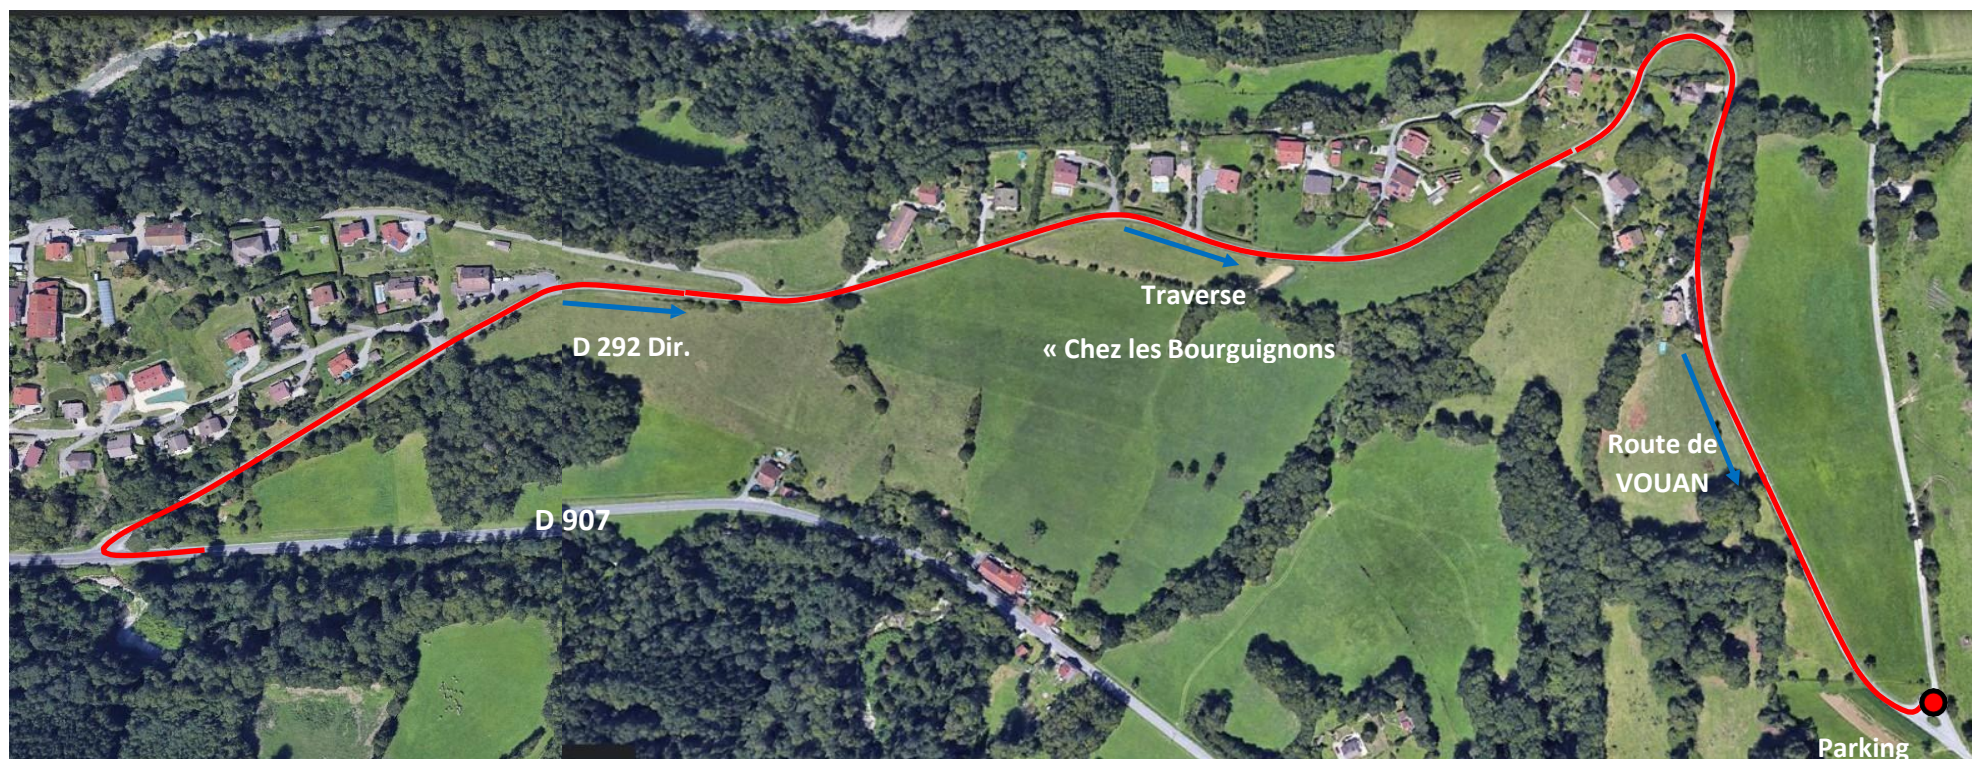

Informations pratiques pour le bon déroulement de votre animation
Au Mont Vouan

LIEU DE RENDEZ VOUS :

Coordonnées GPS : 46°09'28"N, 6°22'27"E

ANNEMASSE THONON
EVIAN ANNECY / A40

VIUZ EN SALLAZ
SAINT JEOIRE

COMMODITES :

Pas de sanitaire

Pique-nique/gouter :

- Le Lac du Môle (à 10/15 min en bus) sur la commune de La Tour (lieu aménagé avec sanitaires / baignade interdite)
- Si mauvais temps : prêt d'une salle au musée PAYSAN à VIUZ en Sallaz- Réservation obligatoire au préalable au 04 50 36 89 18