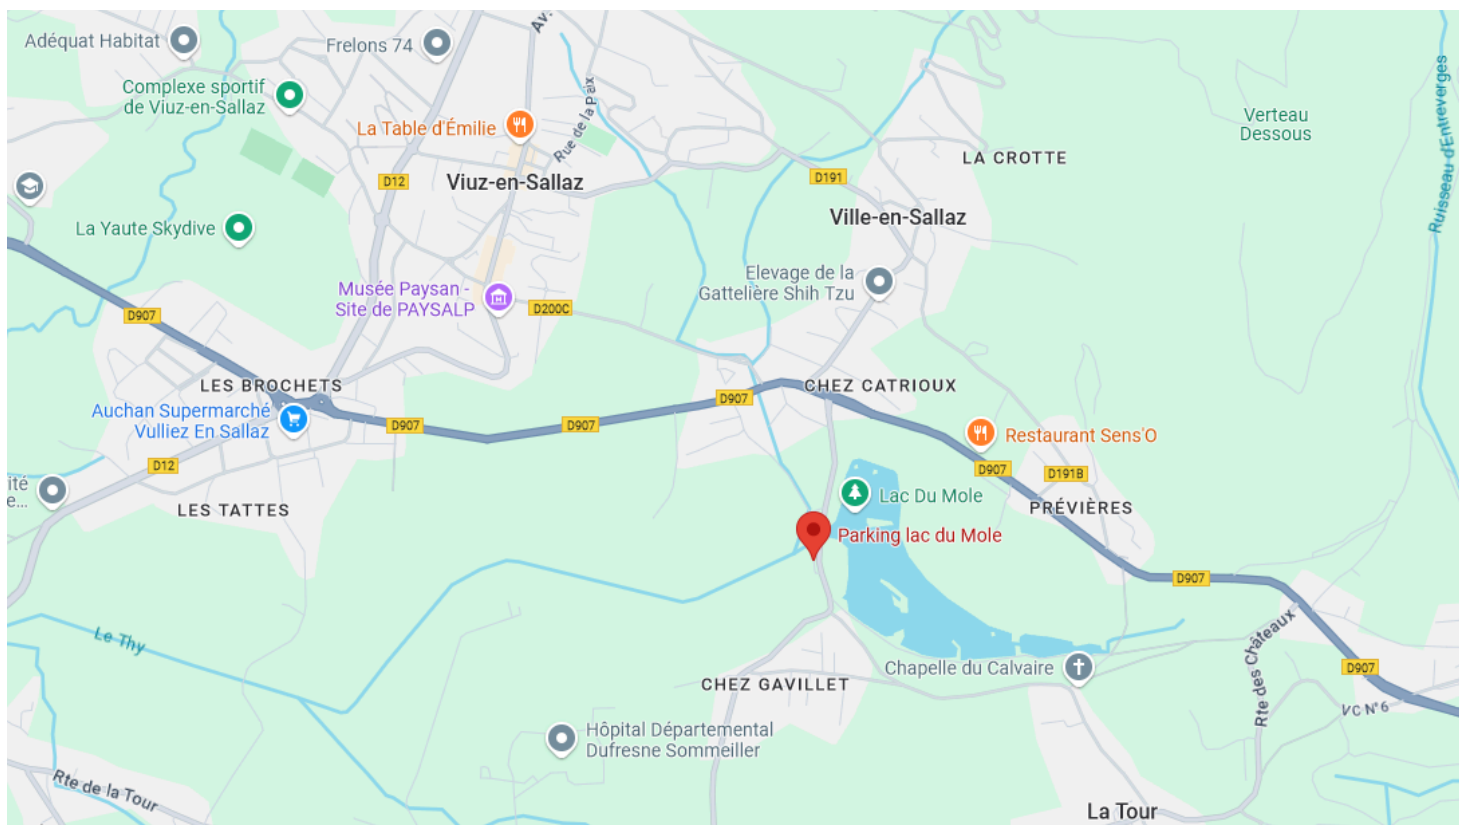

## INFORMATIONS PRATIQUES

Route du Lac à La Tour  
74250 La Tour

Coord. GPS 6.139061427872655,  
6.42006420019281

Site accessible PMR

Sanitaires publics (adaptés PMR)

Parking bus à proximité

### POUR LES PIQUE-NIQUE :

- Le Lac du Môle sur la commune de La Tour (baignade interdite)
- Prêt d'une salle à Viuz sur réservation

Parking en face du restaurant “La Cabane du pêcheur”.

La médiatrice vous attend sur le parking.